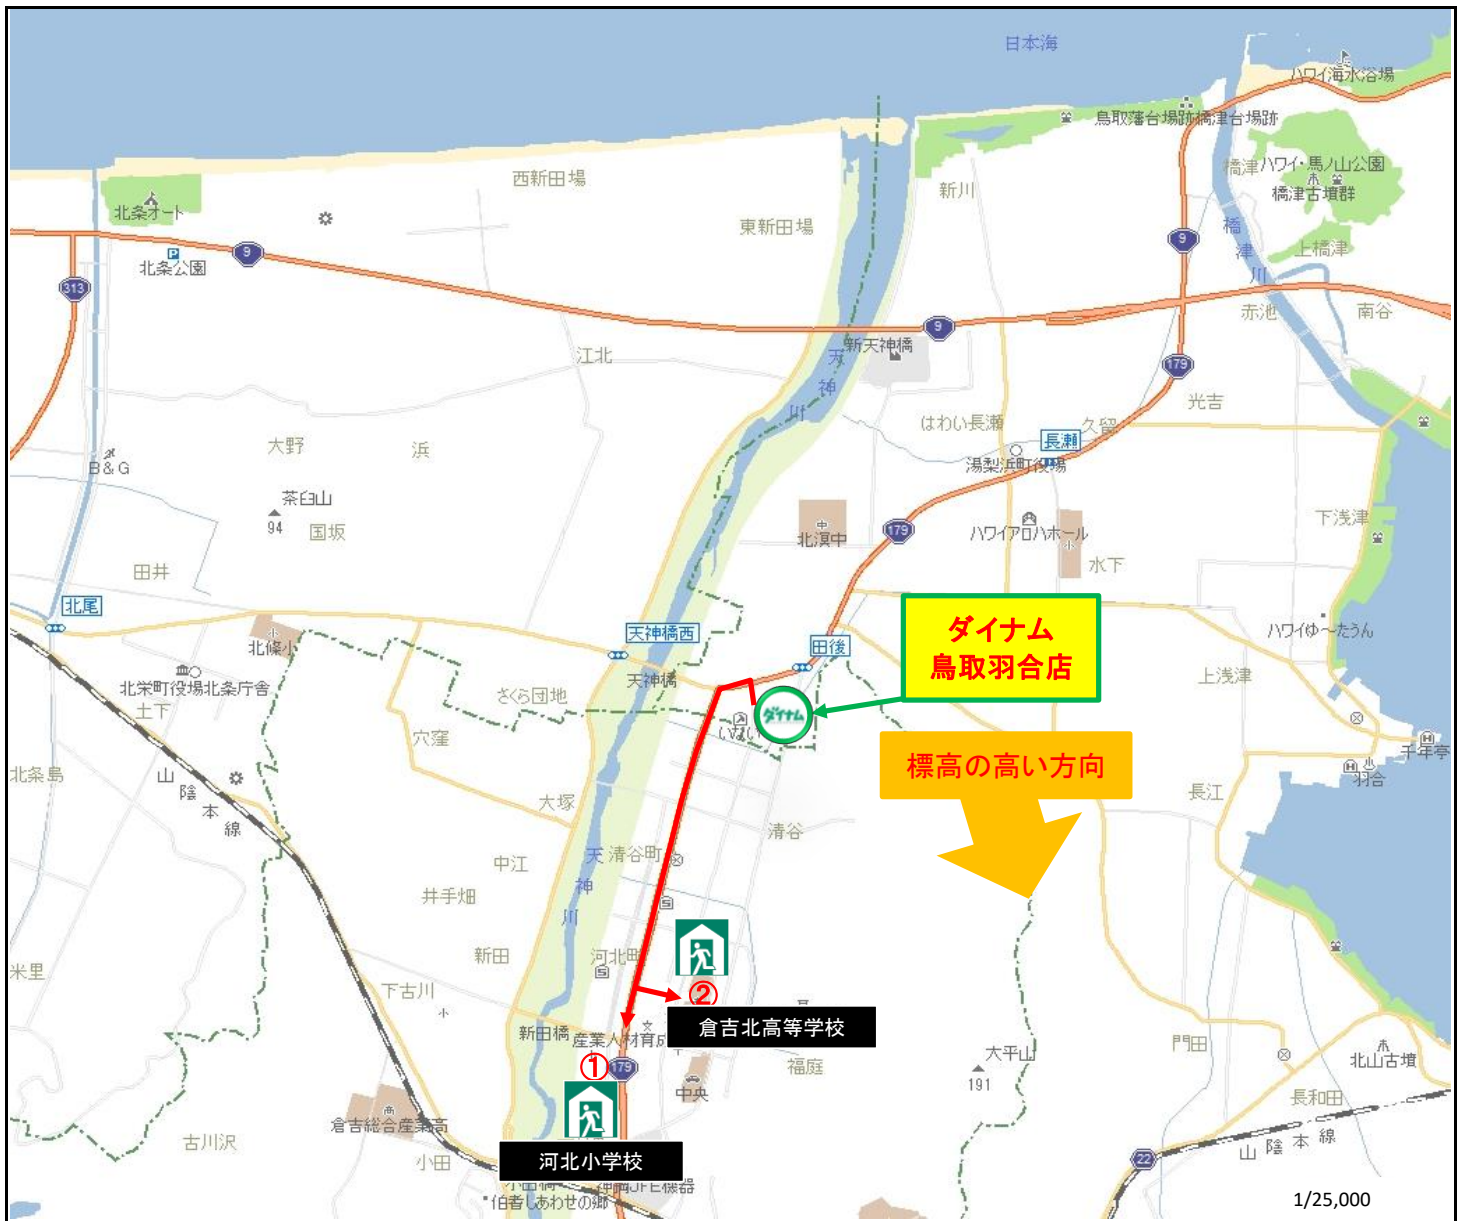

174_鳥取羽合店	海岸から店舗までの距離	店舗標高
	2900m	7m

1 大津波警報、避難指示発令時は直ちに営業を中断し避難！  
 2 避難所がある事はお客様に伝えても、どの避難所へ逃げるかを指定してはいけない！

	①河北小学校	②倉吉北高等学校	-
1 行政が指定する津波避難場所になっているかどうか	○	○	-
2 海の反対側に避難所が選定されているかどうか	○	○	-
3 店舗の標高以上の高さ津波避難場所が選定されているかどうか	○	○	-
4 海面0mとした避難所の標高 ※建物の高さではありません。	9.8m	10.0m	-
5 店舗から避難所の距離	1900m	1800m	-
6 徒歩での移動時間 ※歩行速度3km/hで算出	39分	36分	-